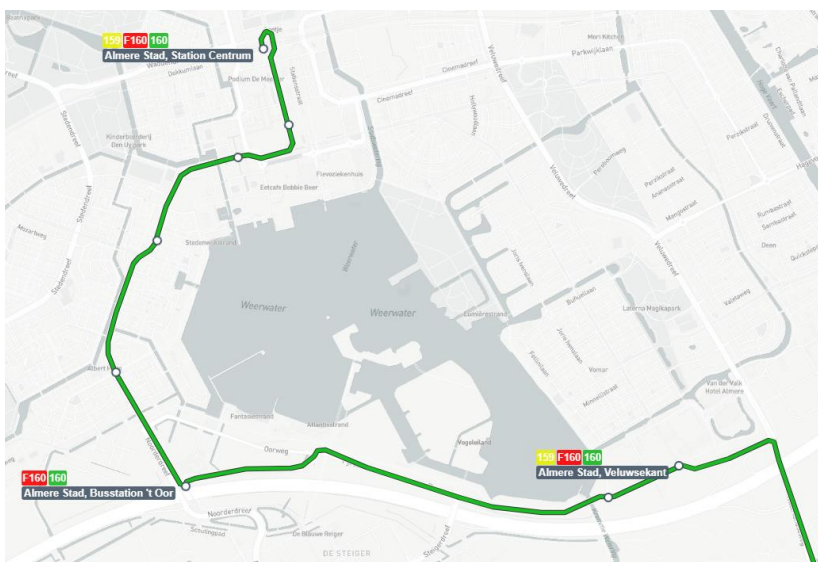

Verplaatsen halte buurtbus 506

De oude halte Wilsum, Molenbelt wordt verplaatst naar de van Reestraat ter hoogte van van Reestraat 12. De buurtbus hoeft niet meer door de Westenbergstraat te rijden en rijdt rechtstreeks van de van Reestraat naar de Dorpsweg. Dit verzoek is vanuit de buurtbusvereniging binnengekomen, omdat het rijden door de Westenbergstraat niet als plezierig wordt ervaren door veel geparkeerde auto's en veel verkeer rond schooltijden.

Werkzaamheden N307/Roggebotsluis

Als gevolg van de werkzaamheden aan de N307/Roggebotsluis loopt buslijn 143 Kampen-Dronten vertraging op. De werkzaamheden aan de N307/Roggebotsluis zullen nog tot eind 2022 duren en impact hebben op de dienstregeling van lijn 143. Op 20 augustus 2021 is een reactie verstuurd naar Rocov Overijssel op hun advies. In overleg met de provincie Overijssel is er besloten op basis van cijfers dat het niet nodig is om aanpassingen door te voeren voor lijn 143 Kampen – Dronten. De punctualiteit van lijn 143 is een aandachtspunt, maar nog niet zorgelijk en geeft op dit moment geen directe aanleiding om wijzigingen door te voeren. Lijn 143 goed worden gemonitord.

Floriade 2022

De gemeente Almere en provincie Flevoland organiseren in samenwerking met verschillende partners Floriade Almere 2022. Het Floriadeterrein ligt tegenover het stadscentrum, aan de andere kant van het Weerwater: op Utopia en het Weerwaterreiland en aan weerszijden van de A6.

Gedurende het gehele dienstregelingsjaar 2022 kan niet over het 'Floriadeterrein' gereden worden. Lijn 160 rijdt van Almere Stad, Station Centrum via Almere Hout en Zeewolde, Eemhof naar Zeewolde, Mast. Lijn 160 vertrekt één keer per twee uur vanaf Almere Stad, Station Centrum tussen 09:00 uur en 22:00 uur.