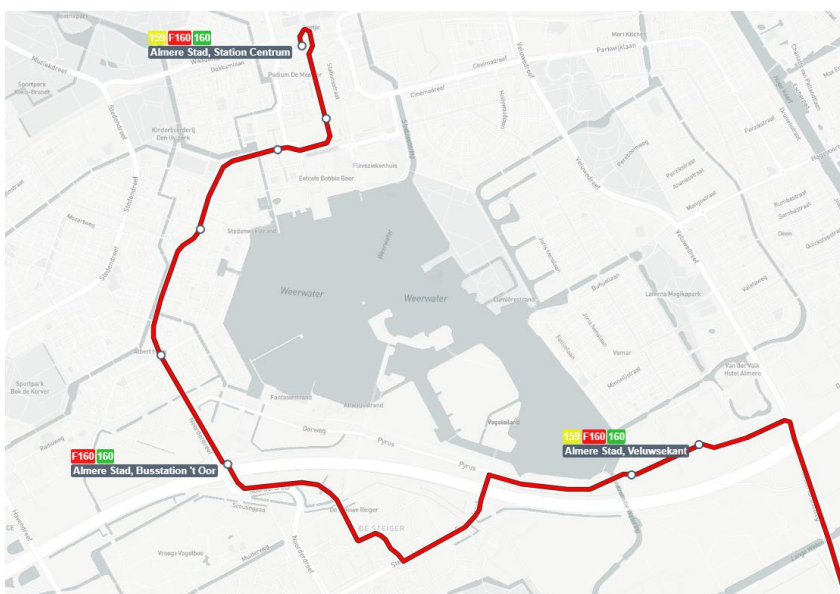

Floriade 2022

De gemeente Almere en provincie Flevoland organiseren in samenwerking met verschillende partners Floriade Almere 2022. Het Floriadeterrein ligt tegenover het stadscentrum, aan de andere kant van het Weerwater: op Utopia en het Weerwaterreiland en aan weerszijden van de A6.

Gedurende het gehele dienstregelingsjaar 2022 kan niet over het 'Floriadeterrein' gereden worden. Lijn 160 rijdt van Almere Stad, Station Centrum via Almere Hout en Zeewolde, Eemhof naar Zeewolde, Mast. Lijn 160 vertrekt één keer per twee uur vanaf Almere Stad, Station Centrum tussen 09:00 uur en 22:00 uur.

Huidige route lijn 160

De reguliere route tussen busstation 't Oor en halte Kasteel wordt afgesloten voor al het doorgaand verkeer (zowel voor langzaam verkeer, auto als OV). Dit in verband met het evenement inclusief een periode van opbouw- en afbouw. De bussen rijden een omleidingsroute. Deze omleidingsroute wordt ingesteld vanaf busstation 't Oor en loopt (vice versa) via achtereenvolgens:

- De busbaan naar bedrijventerrein de Steiger,
- Een doorsteek over bedrijventerrein de Steiger,
- De Steigerdreef richting de aansluiting bij de A6,
- Halte Kasteel

De verwachting is dat de totale route van lijn 160 geen extra rijtijd nodig heeft. Hierdoor blijft de dienstregeling hetzelfde als in 2021.