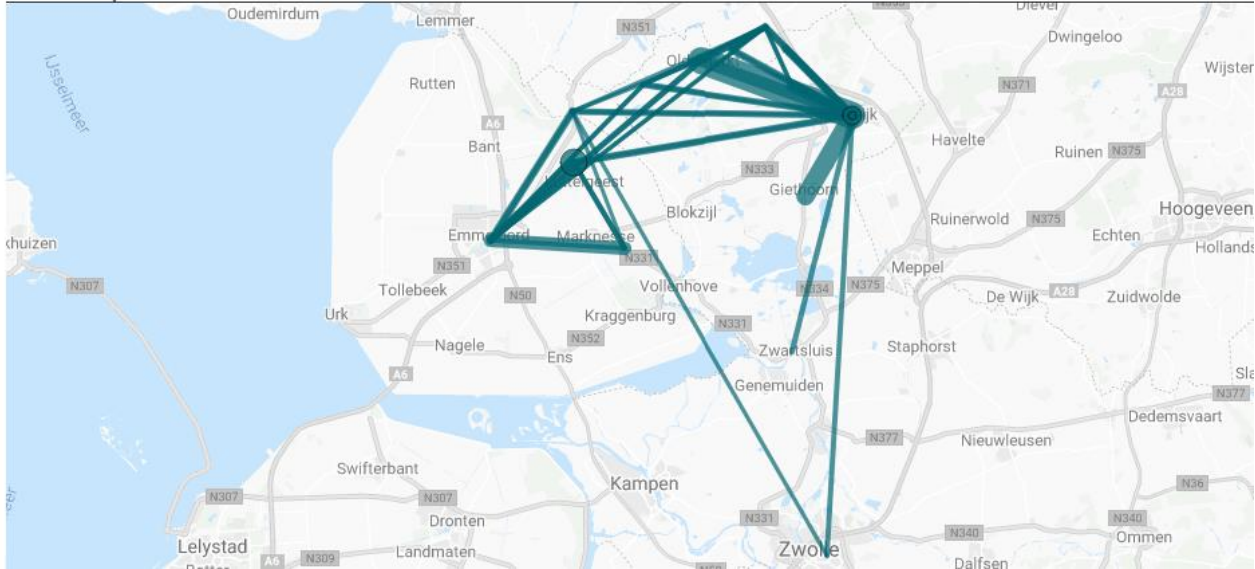

Prijs van de reis	€
Huidige reis via Marknesse Busstation	€6,86
Huidige reis via Steenwijk	€11,05
Reisoptie 2 met pendel	€1,1323 + €5,72 = 6,85
Reisoptie 2 met lijn 76	€1,5886 + €7,16 = €8,75
Vershil	€1,89 duurder of €4,2 goedkoper

Reisrelaties lijn 76

Reizen - Top 50