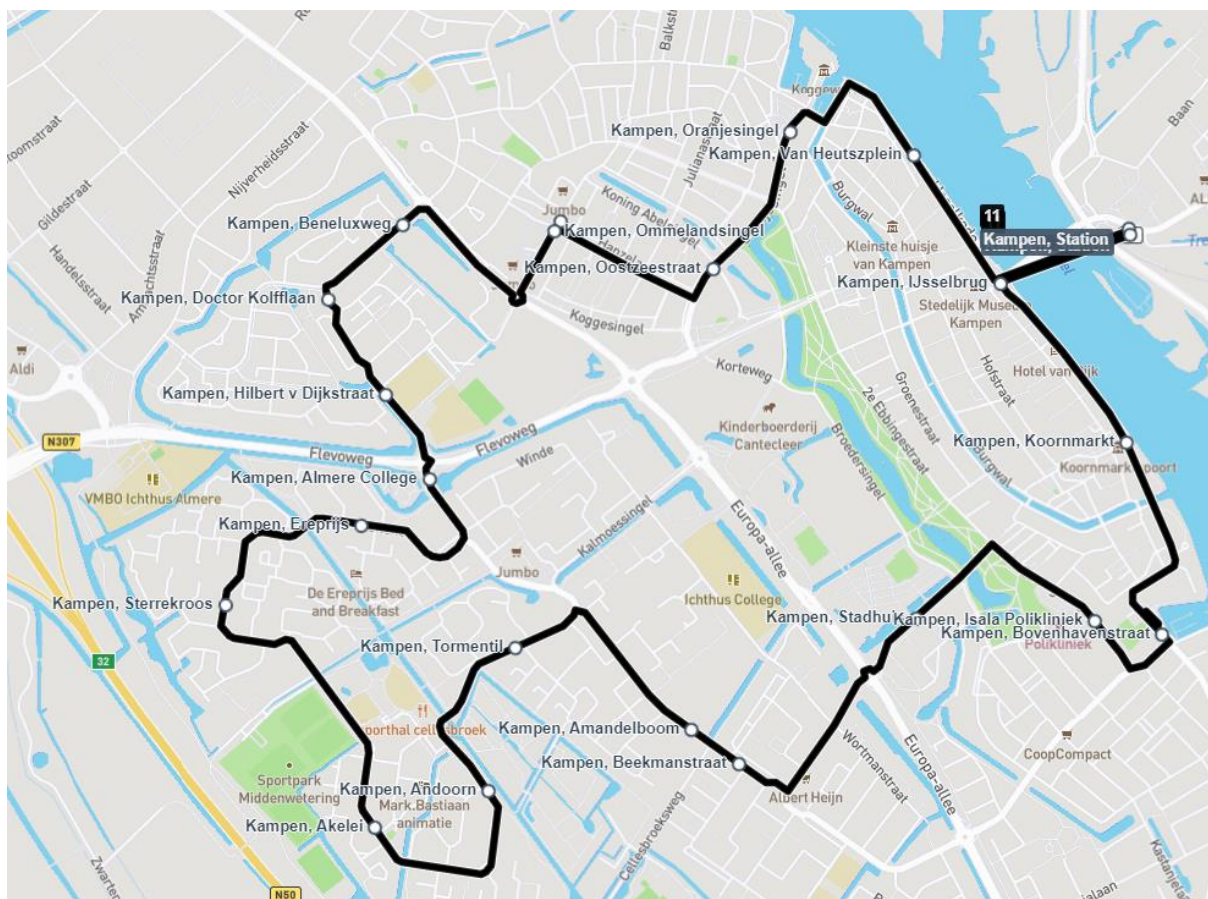

Buurtbusroute lijn 510

Lijn 11 rijdt een luslijn door kampen en buurtbusroute lijn 510 moet ergens op deze route aansluiting bieden, verder is deze lijn bedoeld als ontsluiting voor Kampen Zuid. Lijn 510 zal een lus rijden in de wijk De Onderdijs. Daarnaast is het een pluspunt als lijn 510 aan kan sluiten op de trein naar Amsterdam of Zwolle op Station Kampen Zuid. De route van lijn 510 is bedacht door de Gemeente Kampen en de belangenvereniging van Kampen. Op de route liggen niet veel haltes, daarom zijn er haltes gecreëerd op de route. Over de hoeveelheid en de locatie van de haltes kan nog gediscussieerd worden. De route van lijn 510 ziet er nu als volgt uit: