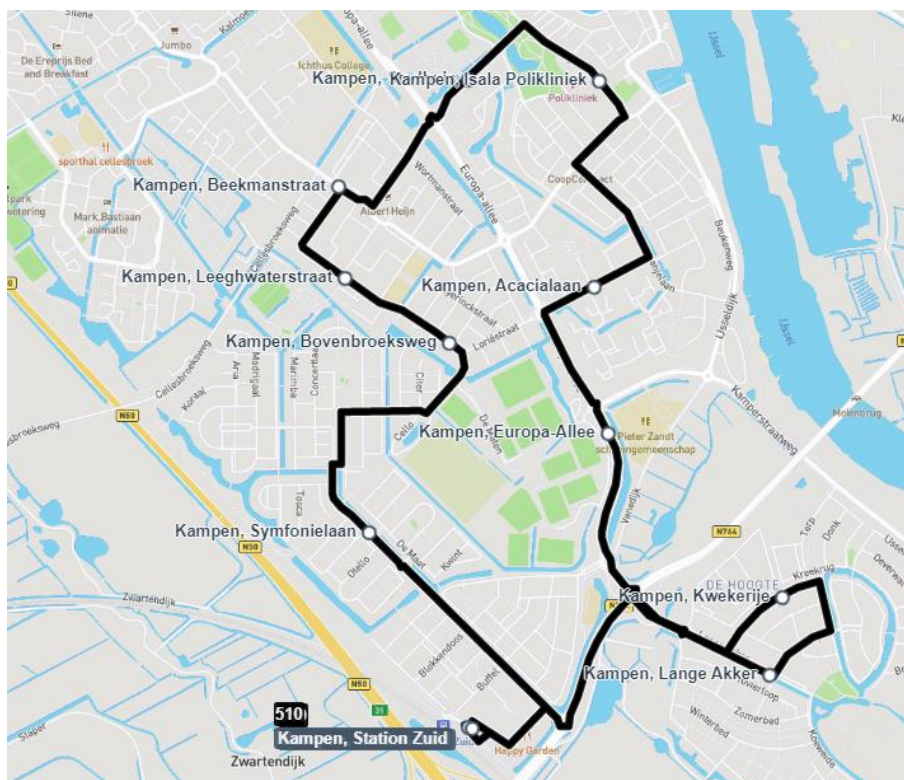

Route lijn 11

Vanuit de gemeente en de belangenvereniging is de volgende route voorgesteld. De route wordt met de klok mee gereden vanwege de filevorming op de IJsselbrug.

Buurtbusroute lijn 510

Lijn 11 rijdt een luslijn door kampen en buurtbusroute lijn 510 moet ergens op deze route aansluiting bieden, verder is deze lijn bedoeld als ontsluiting voor Kampen Zuid. Lijn 510 zal een lus rijden in de wijk De Onderdijs. Daarnaast is het een pluspunt als lijn 510 aan kan sluiten op de trein naar Amsterdam of Zwolle op Station Kampen Zuid. De route van lijn 510 is bedacht door de Gemeente Kampen en de belangenvereniging van Kampen. Op de route liggen niet veel haltes, daarom zijn er haltes gecreëerd op de route. Over de hoeveelheid en de locatie van de haltes kan nog gediscussieerd worden. De route van lijn 510 ziet er nu als volgt uit:

Populairste halte lijn 11

De meest gebruikte halte-halte relatie van lijn 11 is Loriestraat – Kampen Station en v.v. Voornamelijk rond het middaguur zijn er veel reizigers die op dit traject reizen. De halte Loriestraat ligt op 700 meter van het Pieter Zandt College en op basis van het kaartsoortgebruik is het aannemelijk dat het rondom het middaguur scholieren zijn die reizen van Loriestraat naar Kampen Station. De halte Loriestraat zal niet meer aangedaan worden door lijn 11 en ook niet door de nieuwe buurtbusroute lijn 510. 74% van de reizigers op lijn 11 maken gebruik van het abonnement IJsselmond Altijd Vrij Jeugd. Meer cijfers over de lijn 11 en Kampen, Loriestraat is terug te vinden in bijlage 3.