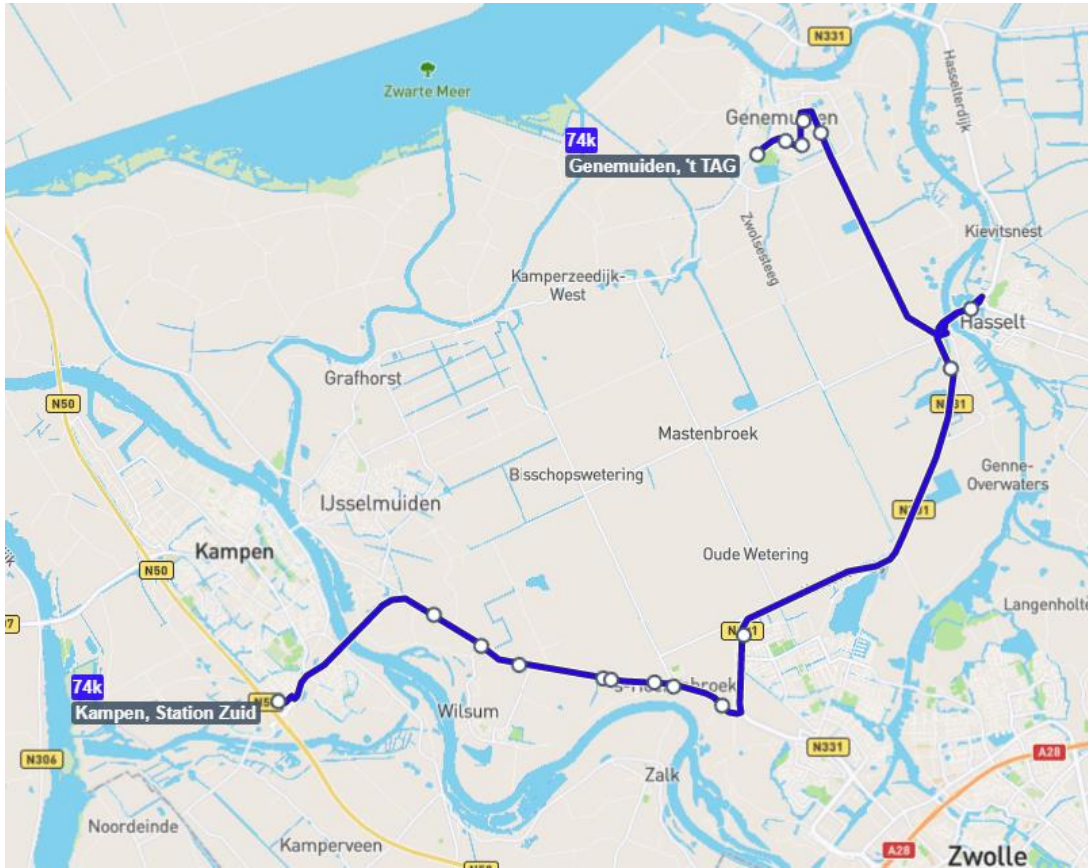

Omlidingsroute lijn 74 tijdens werkzaamheden Kamperzeedijk